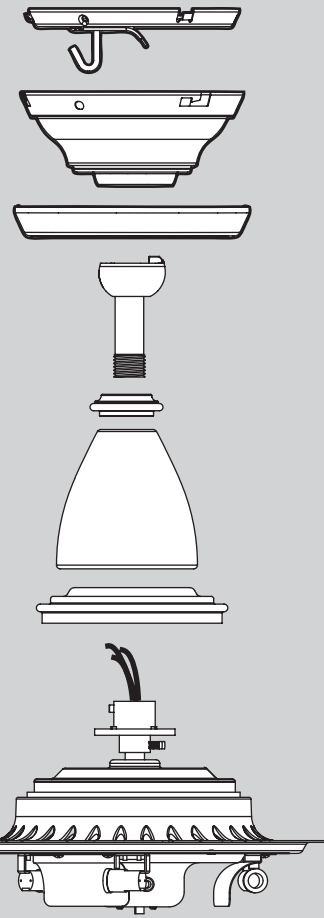

THIS ITEM TO THE STORE, call 888-830-1326 for assistance.

THIS PARTS GUIDE IS FOR REFERENCE ONLY.

REFER TO THE INSTALLATION MANUAL FOR FULL ASSEMBLY INSTRUCTIONS.

Parts List

Item Name	Model # 21182	
	Qty	Part #
* Hanging System Kit	1	94949-09
Ceiling Plate		
Canopy		
Canopy Trim Ring		
Canopy Screw		
Wood Screw		
Flat Washer		
Mounting Isolator		
Hanger Ball / Downrod Assembly	1	85770-10
* Blade Iron Set	1	75197-05
Blade Medallion Set	1	75198-05
Blade Set	1	75147-26
Screw, Blade Iron Armature	11	63755-05
Hardware Kit	1	98347-00-860
Blade Grommet		
Blade Assembly Screw		
Wire Connector		
Machine Screw 8-32		
Balancing Kit	1	07570-01
Allen Wrench	1	64972-01
Allen Wrench	1	64971-01
Remote Control Receiver	1	84368-01
Remote Control Transmitter	1	92754-01
Globe/Shade	1	95058-01
Light Bulb/ Bulb	3	77646-03
Spindle	1	85818-01
Spindle Top	1	75196-01
Spindle Bottom	1	85819-01

Materiales

(no dibujados a escala)

x 2

3" Tornillo de madera

x 2

1.5" Tornillo de madera

x 4

Arandela plana

Kit de equilibrado

x 4

Empalme plástico

x 11

Tornillo de armadura de soporte de paleta

x 16

Tornillo, de conjunto de paleta

x 16

Arandela de caucho de paleta

Piezas del ventilador

(no dibujadas a escala)

Conjunto del soporte de suspensión

de conjunto de paleta

Conjunto del interruptor

GUÍA DE PIEZAS

Hunter